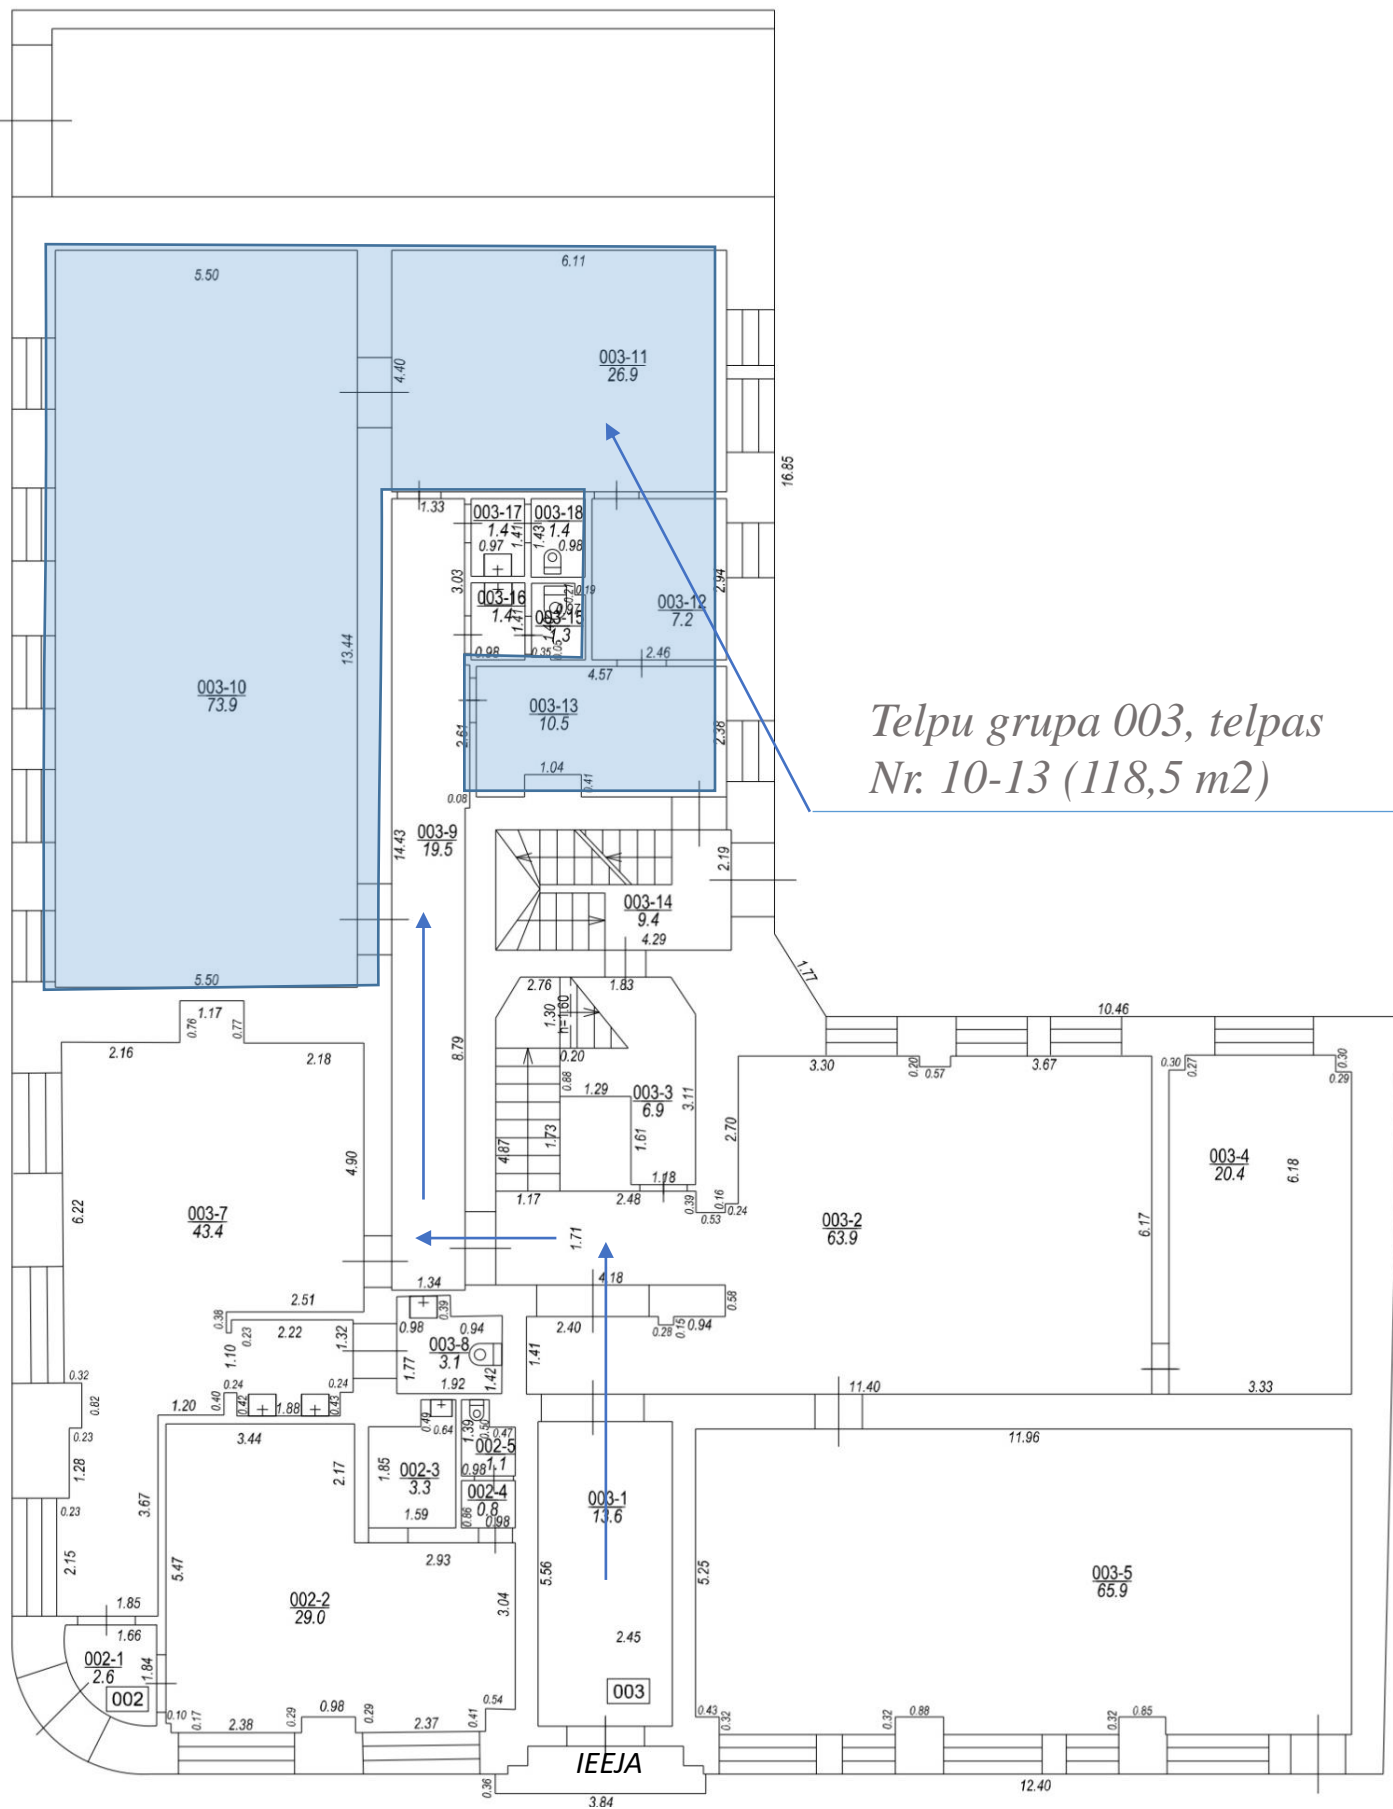

K. Valdemāra iela 26, 1.STĀVA PLĀNS

*Telpu grupa 003, telpas
Nr. 10-13 (118,5 m²)*